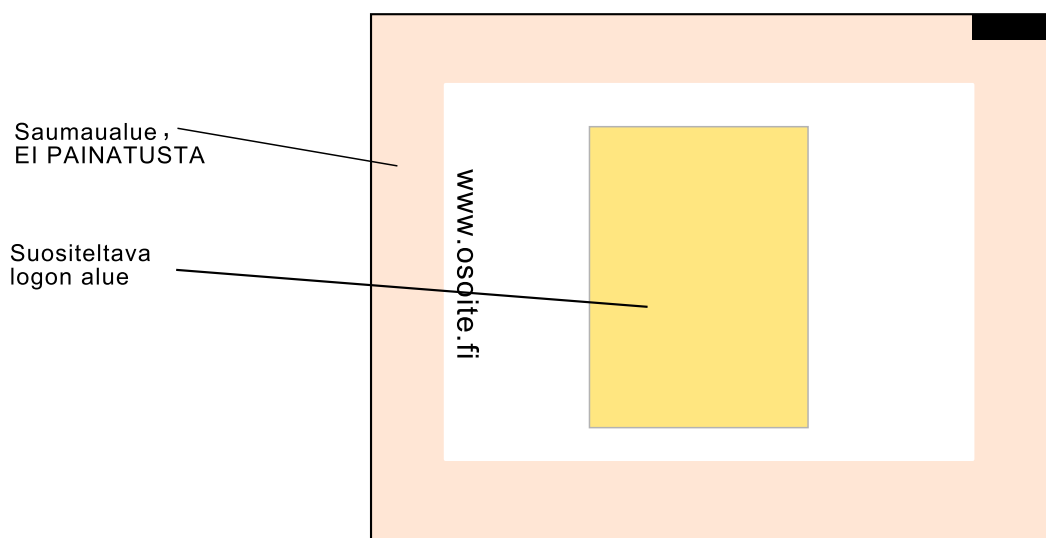

# Suunnittelupohja

## Fin-flow mini

Kääreen koko 90 x 70 mm

- \* Grafiikka vektoroituna ja aineistossa käytetyt fontit tulee konvertoida tai poluttaa.
- \* Vain solid PMS-värit, max 3 väriä.
- \* Tallennusmuotona käy EPS, hi res -PDF, Ai.